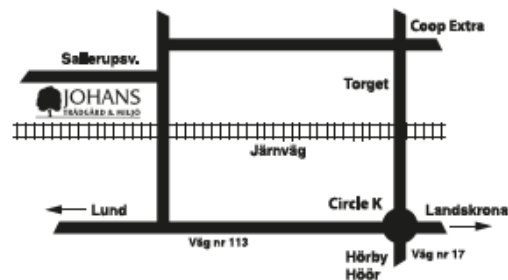

ÖPPET:

Vardagar 10-18 • Lörd 10-14 • Sönd/helg 10-14

JOHANS
TRÄDGÅRD & MILJÖ

Sallerupsvägen 1 • Eslöv • 0413-162 00 • www.johansträdgård.se

Priserna gäller tom 2026-05-17 eller så långt lagret räcker. Reservation för ev tryckfel. Lokalt kan lägre priser och variationer i sortimentet förekomma.